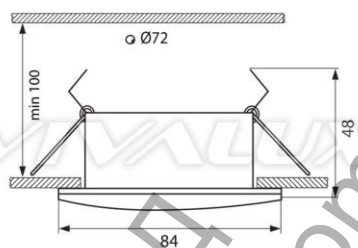

Луна за вграждане MICA - MICA SL120 N/M

Технически параметри

Напрежение: 12 V

Цокъл: Gx5,3

Цвят основа: матиран никел

Цвят стъкло: матирано

IP: 65

Енергиен клас: Осветителното тяло е съвместимо с лампите от енергийни класове A++, A+, A, B, C, D, E